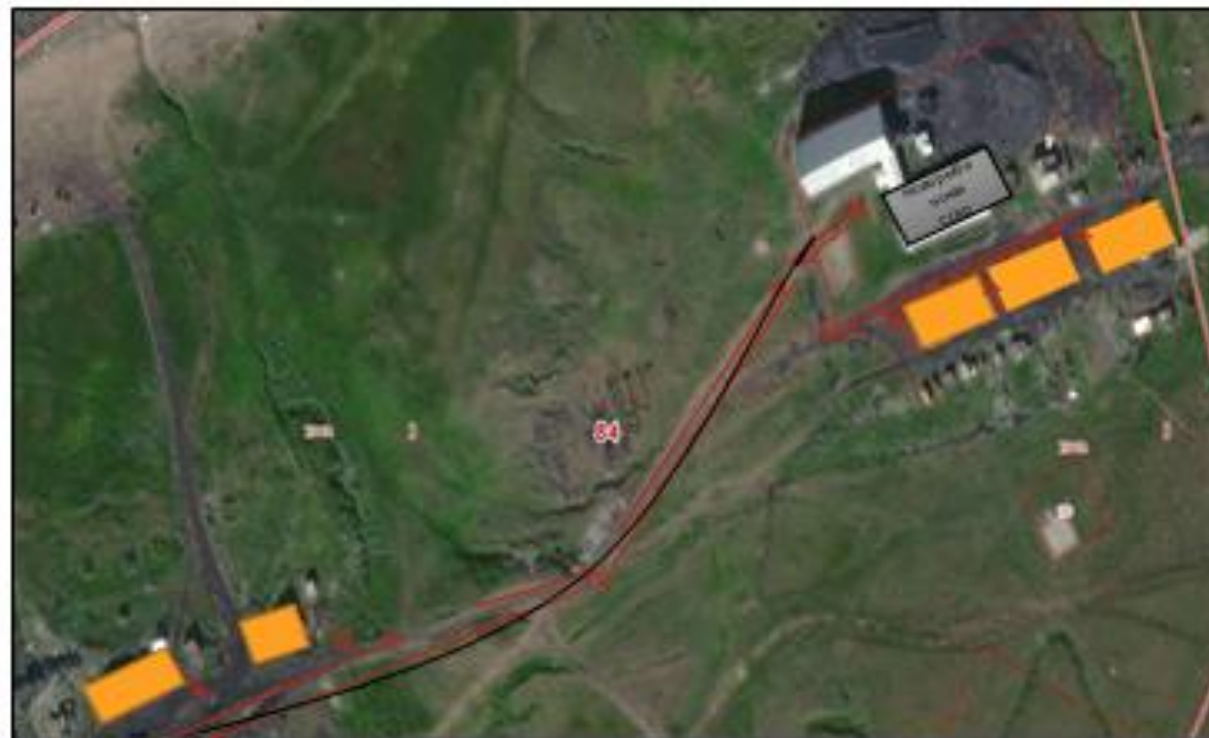

1. План – схемы ТМКОУ «Новорыбинская средняя школа»

район расположения ТМКОУ «Новорыбинская средняя школа», пути движения транспортных средств и детей (учеников, обучающихся);

Новорыбинская средняя школа

Жилая зона

движение детей (воспитанников) в (из) образовательного учреждения

движение автотранспорта